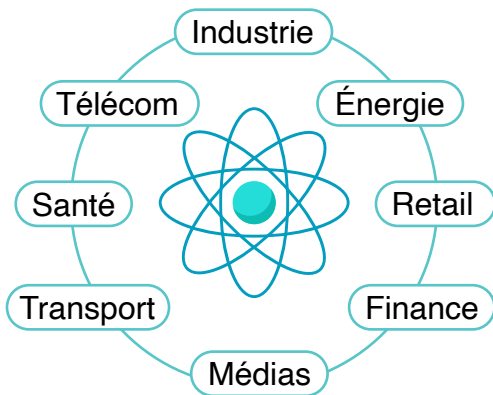

La data au service de votre secteur

... et le vôtre, évidemment !